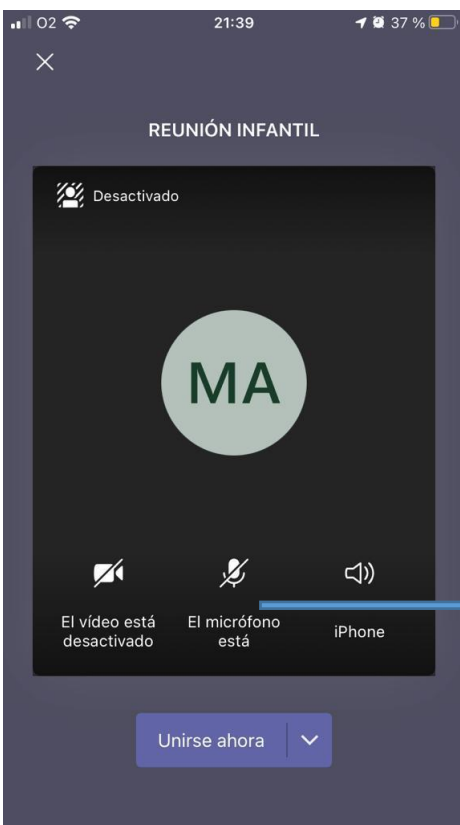

Este es el icono
de la aplicación.

Este es tu perfil:

- LE LETICIA MULERO ESCRIBANO >
- Disponible
- ✍ Definir mensaje de estado
- 🔔 Notificaciones
Activado
- ⚙ Configuración
- 💡 Novedades
- + Agregar cuenta

➤ Una vez que esté descargada la aplicación en el teléfono, para poder participar hay que ir a "EQUIPOS" y pinchar en "INFANTIL GINER".

☰ Equipos 🔍

IG INFANTIL GINER ←

General

Ver todos los equipos

2º. Te aparecerá el equipo "INFANTIL GINER". Haz clic sobre él.

1º. Tienes que pinchar en este icono.

- Para **ACCEDER A UNA REUNIÓN**, se puede acceder directamente desde el **CALENDARIO**.

Haz clic sobre el icono "Más" y después pincha sobre "Calendario".

- Aparecerá un cartel que ponga **"UNIRSE"**. Picamos ahí y ya podréis acceder a la reunión.

Haz clic en "Unirse"

Activa el vídeo y el micrófono
(pincha encima de los iconos para
que se quite la raya que los tacha)
y pulsa en "Unirse ahora"

¡CONSEGUIDO!

IMPORTANTE:

- TENER **CONECTADO EL MICRÓFONO Y LA CÁMARA**. Si hay una raya que los tacha, es que están apagados. Pincha encima y desaparecerá la raya.
- **COMO ES LA PROFESORA QUIEN ORGANIZA, ELLA SERÁ LA ENCARGADA DE ORGANIZAR VUESTRA PARTICIPACION**. Solo ella, como administradora, os abrirá el micrófono para que podáis hablar y os escuchen tod@s.