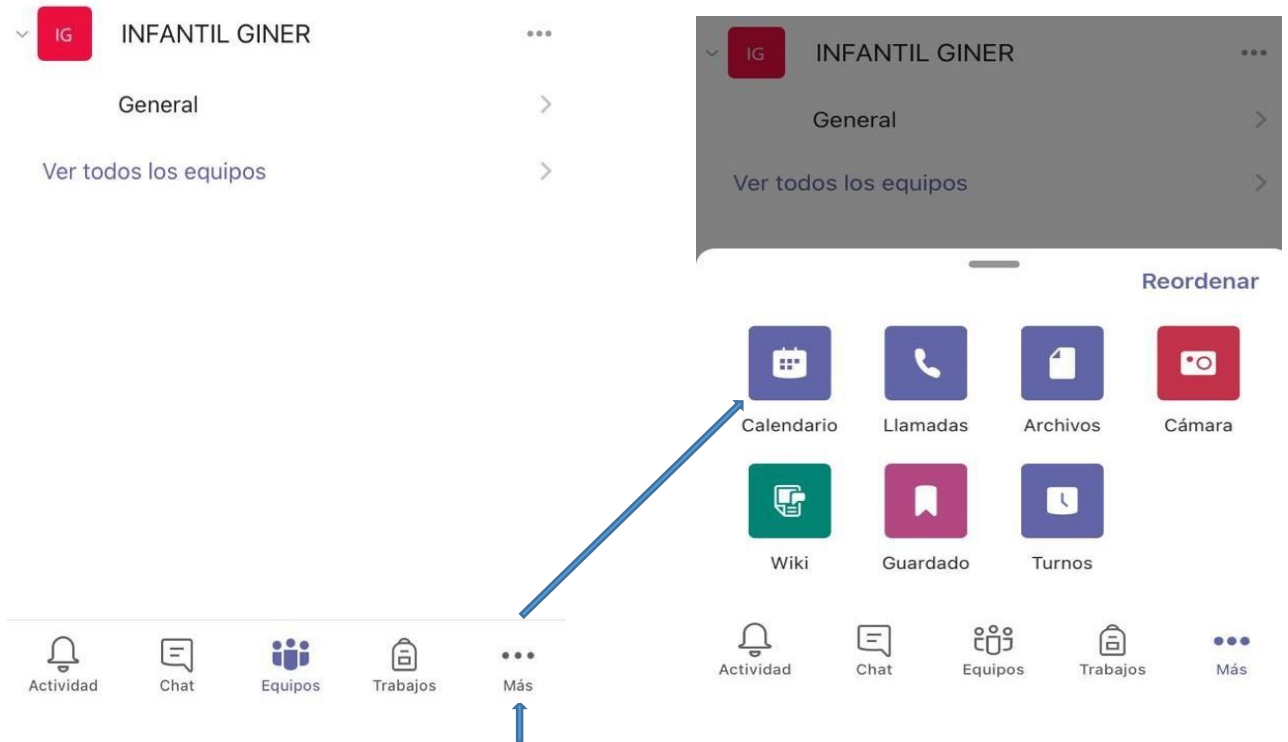

➤ **INSTALAR** esa aplicación en el teléfono: Para instalarla tiene que hacerse **obligatoriamente** con la sesión de correo electrónico de "educacyl" de vuestro hijo@:

- Este correo se os ha facilitado en el colegio.
- **Este correo es la dirección de inicio de sesión** que os pide la aplicación para iniciar sesión.
- Un **ejemplo** de correo electrónico sería:
tjimenez@educa.jcyl.es

Este es el icono
de la aplicación.

Este es tu perfil:

- LE LETICIA MULERO ESCRIBANO >
- Disponible
- ✍ Definir mensaje de estado
- 🔔 Notificaciones
Activado
- ⚙ Configuración
- 💡 Novedades
- + Agregar cuenta

➤ Una vez que esté descargada la aplicación en el teléfono, para poder participar hay que ir a "EQUIPOS" y pinchar en "INFANTIL GINER".

☰ Equipos 🔍

IG INFANTIL GINER ←

General

Ver todos los equipos

2º. Te aparecerá el equipo "INFANTIL GINER". Haz clic sobre él.

1º. Tienes que pinchar en este icono.

- Para **ACCEDER A UNA REUNIÓN**, se puede acceder directamente desde el **CALENDARIO**.

Haz clic sobre el icono "Más" y después pincha sobre "Calendario".

- Aparecerá un cartel que ponga **"UNIRSE"**. Picamos ahí y ya podréis acceder a la reunión.